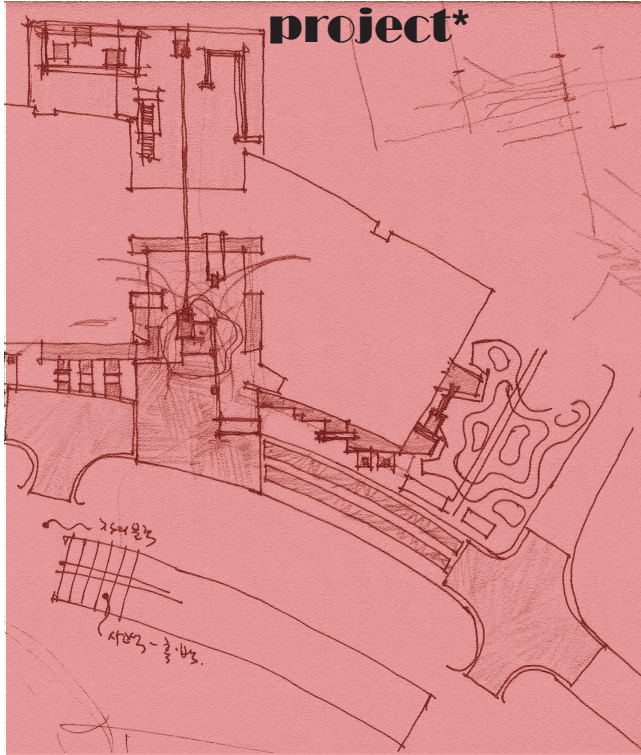

더가든 + 정원_녹색이야기 project*