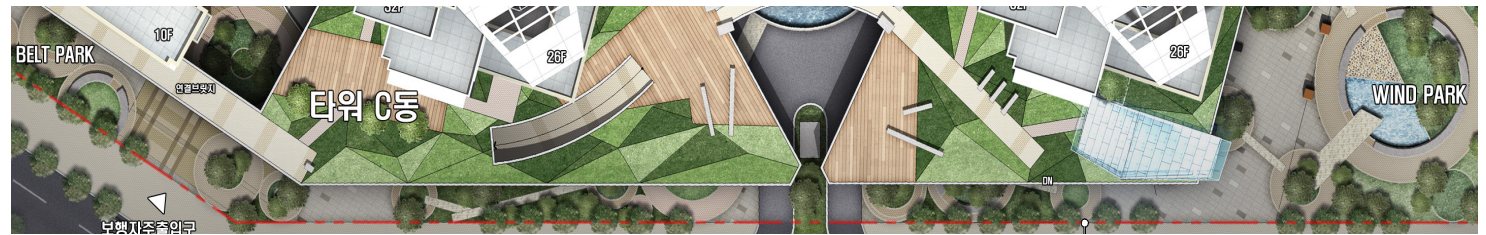

더기든 + 정원_녹색이야기 project*

Landscape Design

- 2006 청주 북대동 김호어울림아파트 조경설계
- 동교동주상복합 조경설계
- 용산문배동주상복합 - 김호리첸시아 조경설계
- 대천용두동주상복합
- 2007 평창동주택J씨대 조경설계&시공
- 죽전타운하우스 - 빌라형 조경설계
- 동탄타운하우스 - 단독주택 조경설계
- 평택장안마을 김호&코오롱아파트 조경설계
- 서초방배동주상복합 - 김호
- 성북구하얼곡동주상복합
- 2008 수원송죽동주상복합 - 지명현상당선
- 용산제3구역도시환경정비사업-동부센트레빌변
- 경기양기릴라CC 설계&시공
- 파주율목 SK-view 아파트 조경설계
- 구로동아파트형공장 조경설계

더가든 + 정원_녹색이야기 project*

Landscape Design

- 2008 구로동 아파트 형공장 조경설계
공덕동 주상복합 조경설계
DMC E2-1 멀티컨텐츠 센터 조경설계
군자동 SM체육시설 조경설계
- 2009 SKT W-tower 신축공사
해군 00함대 안보전시관 실시설계
김포아트홀 신축공사
금융투자협회 연수원 신축공사
발리오스 CC 클럽하우스 신축공사
- 2010 수원정자동 - GS자이아파트
잠실 미성&크로바재건축 아파트
남양주 녹촌 - 예가아파트