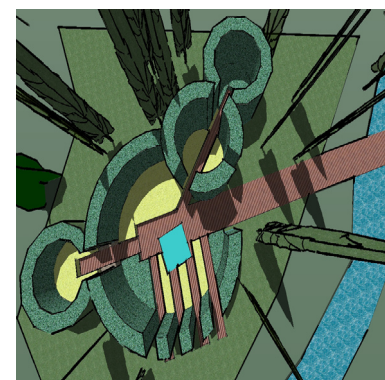

더기든 + 정원_녹색이야기 project*

Landscape Design

- 2006 청주 북대동 김호어울림아파트 조경설계
- 동교동주상복합 조경설계
- 용산문배동주상복합 - 김호리첸시아 조경설계
- 대천용두동주상복합
- 2007 평창동주택J씨대 조경설계&시공
- 죽전타운하우스 - 빌라형 조경설계
- 동탄타운하우스 - 단독주택 조경설계
- 평택장안마을 김호&코오롱아파트 조경설계
- 서초방배동주상복합 - 김호
- 성북구하얼곡동주상복합
- 2008 수원송죽동주상복합 - 지명현상당선
- 용산제3구역도시환경정비사업-동부센트레빌변
- 경기양기릴라CC 설계&시공
- 파주율목 SK-view 아파트 조경설계
- 구로동아파트형공장 조경설계