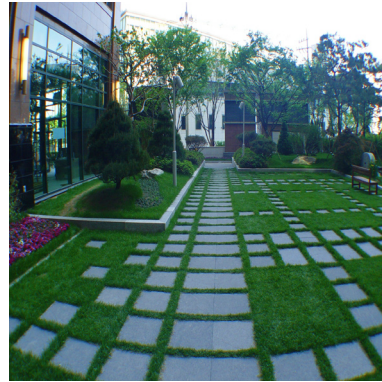

- 2001 부천상동지구 유언지&근린공원 기본구상
- 2003 경주 힐튼호텔 리모델링 조경디자인
- 2005 마을 프로젝트 - 꽃으로 가득 찬동화마을
- 2009 부연콘도미니엄 신축공사
- 삼척유기농연구소 및 생태관광농원 외

더기든 + 정원_녹색이야기 project*

LandscapeDesgin

- 2003 SK Telecom 을지로 신사옥 조경설계
- 폴라리스 클럽하우스 조경설계
- 울산대학교 아산도서관 조경설계
- 2004 성북동 주택 S주택 조경설계&시공
- 홍은동 빌라 신원지베스타 조경설계
- 성북동 어승제 - 성북힐즈 조경설계
- 수원 한라시그마펠리스 신축공사
- 공덕동 신영웨일즈 신축공사
- 포천 아도니스호텔 신축공사
- 신영 Somerset-Palace 신축공사
- 2005 경기도 양평 - g프로젝트 조경디자인
- 용인 경남아너스빌 2차 조경설계
- 안양여고 휴게공간 & 장식음수대 디자인&시공
- 양포항 어촌 - 어항복합공간 항만설계
- 대진항 어촌 복합공간 항만설계