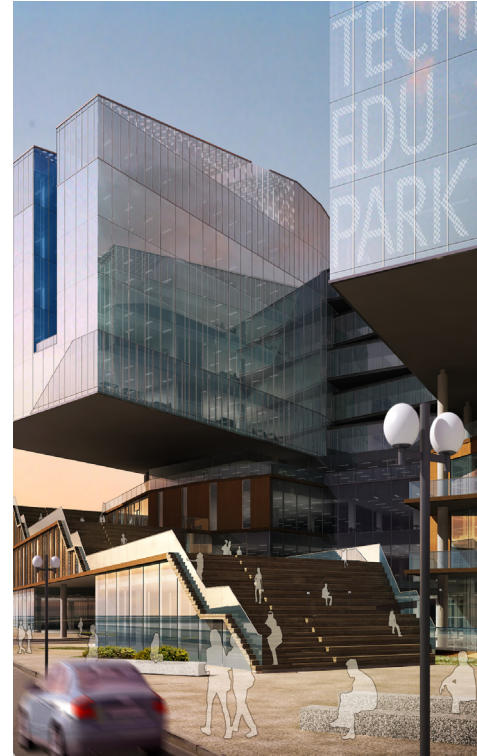

더가든 + 정원_녹색이야기 project*

Gardening

더기든 + 정원_녹색이야기 project*

Competition

- 2004 광주 국군 병원 turnkey당선
- 2005 NHN분당사옥 지명현상
아름답고 활기찬 광복로가꾸기 아이디어공모
- 2006 판교 IT단지 / SA-1 현상당선
판교 IT단지 / 도시 A-2-2 현상당선
- 2007 레이크 사이트 CC 클럽하우스 지명현상
K대 창의관(지하캠퍼스) 현상당선
S은행 제주도 연수원 현상당선
오송 생명과학단지 연구동/생산동 turnkey당선
- 2008 하나자사고 현상당선 및 실시설계
충북대 첨단바이오센터 현상당선 및 실시설계
- 2009 인천공항공사 자사고 현상당선 및 실시설계
- 2010 신설동 주상복합 현상당선