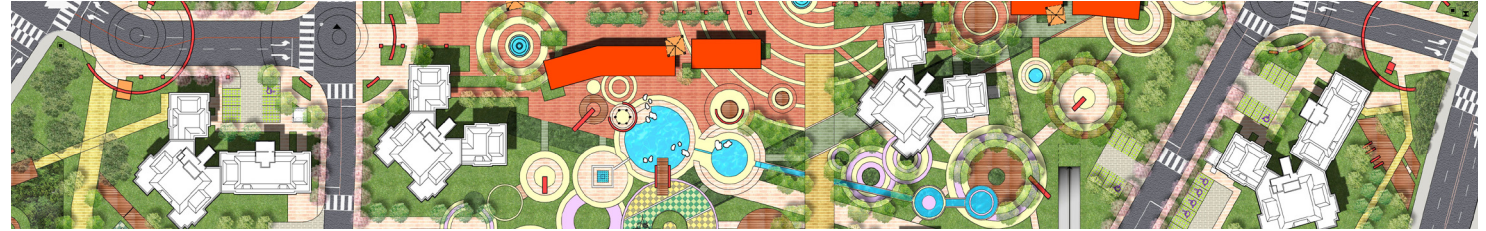

더기든 + 정원_녹색이야기 project*

Landscape Design

- 2006 청주 북대동 김호어울림아파트 조경설계
- 동교동주상복합 조경설계
- 용산문배동주상복합 - 김호리첸시아 조경설계
- 대천용두동주상복합
- 2007 평창동주택J씨대 조경설계&시공
- 죽전타운하우스 - 빌라형 조경설계
- 동탄타운하우스 - 단독주택 조경설계
- 평택장안마을 김호&코오롱아파트 조경설계
- 서초방배동주상복합 - 김호
- 성북구하얼곡동주상복합
- 2008 수원송죽동주상복합 - 지명현상당선
- 용산제3구역도시환경정비사업-동부센트레빌변
- 경기양기릴라CC 설계&시공
- 파주율목 SK-view 아파트 조경설계
- 구로동아파트형공장 조경설계

더가든 + 정원_녹색이야기 project*

Landscape Design

- 2008 구로동 아파트 형공장 조경설계
공덕동 주상복합 조경설계
DMC E2-1 멀티컨텐츠 센터 조경설계
군자동 SM체육시설 조경설계
- 2009 SKT W-tower 신축공사
해군 00함대 안보전시관 실시설계
김포아트홀 신축공사
금융투자협회 연수원 신축공사
발리오스 CC 클럽하우스 신축공사
- 2010 수원정자동 - GS자이아파트
잠실 미성&크로바재건축 아파트
남양주 녹촌 - 예가아파트