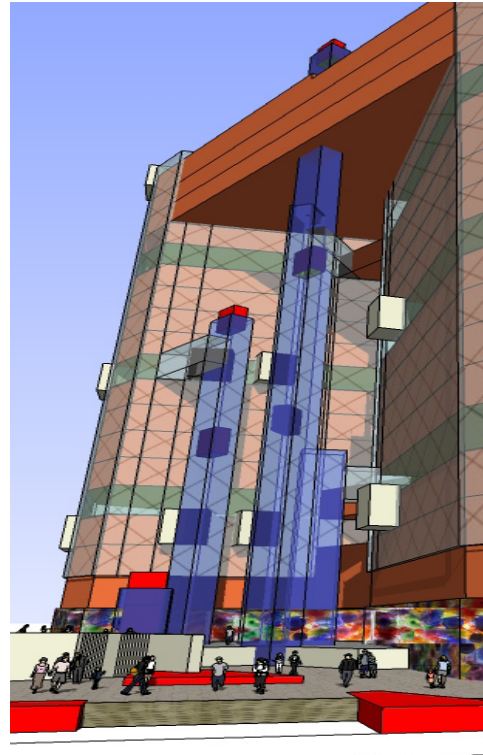

더기든 + 정원_녹색이야기 project*