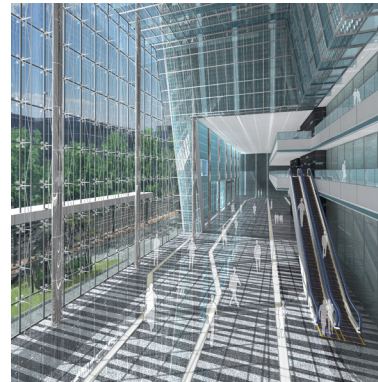

더가든 + 정원_녹색이야기 project*

Gardening

더기든 + 정원_녹색이야기 project*

Competition

- 2004 광주 국군 병원 turnkey당선
- 2005 NHN분당사옥 지명현상
아름답고 활기찬 광복로가꾸기 아이디어공모
- 2006 판교 IT단지 / SA-1 현상당선
판교 IT단지 / 도시 A-2-2 현상당선
- 2007 레이크 사이트 CC 클럽하우스 지명현상
K대 창의관(지하캠퍼스) 현상당선
S은행 제주도 연수원 현상당선
오송 생명과학단지 연구동/생산동 turnkey당선
- 2008 하나자사고 현상당선 및 실시설계
충북대 첨단바이오센터 현상당선 및 실시설계
- 2009 인천공항공사 자사고 현상당선 및 실시설계
- 2010 신설동 주상복합 현상당선