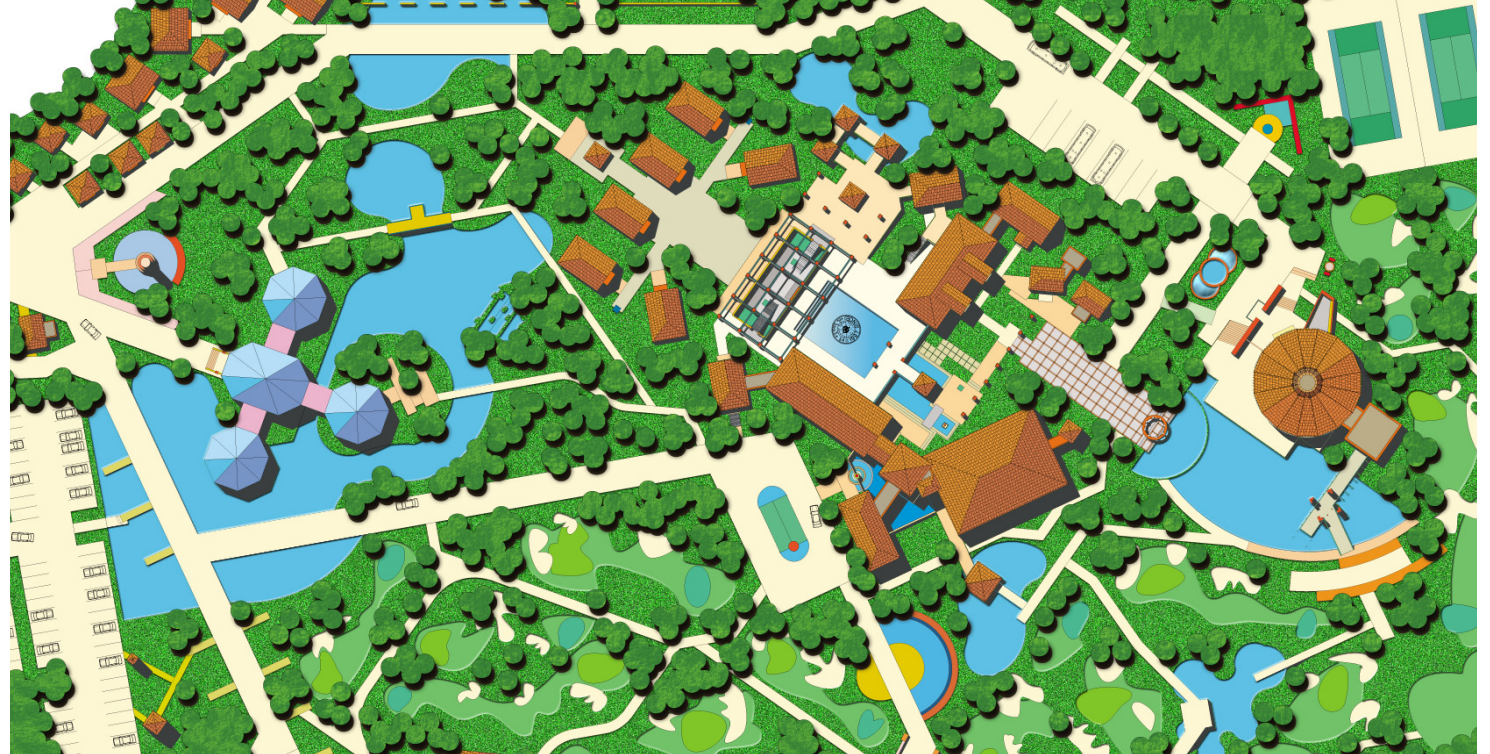

한계를 넘는 디자인작업과 전문적인 관리/시공으로 완성도 높은 공간을
함께 만들어 가겠습니다.

+

CLIENT의 꿈을 실현시키기 위해 끊임없이 도전하고 변화할 것입니다.

+

YOU! 당신의 파트너이길 원합니다.

더가든 + 정원_녹색이야기

project*

planning&consulting